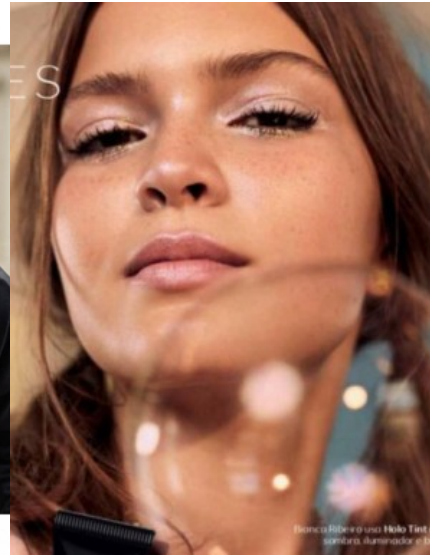

BIANCA RIBEIRO

Cabelos Castanhos Claros · Olhos Castanhos Escuros · Altura 1,77 m · Busto 75 cm · Cintura 60 cm · Quadril 86 cm · Manequim 36 · Sapato 37/38

F. 18 3903-9771 / C. 18 997451107 - www.azmodels.com.br