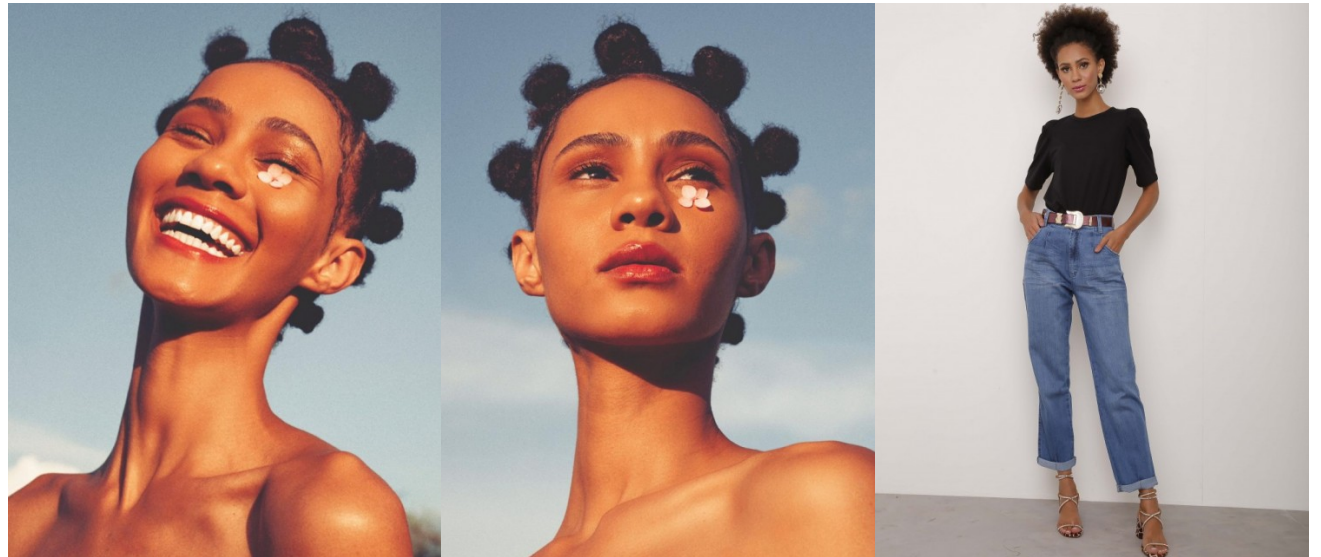

MICHELLE DE OLIVEIRA

Cabelos Castanhos Escuros · Olhos Castanhos Escuros · Altura 1,80 m · Busto 78 cm · Cintura 62 cm · Quadril 93 cm · Manequim 36 · Sapato 39

F. 18 3903-9771 / C. 18 997451107 - www.azmodels.com.br