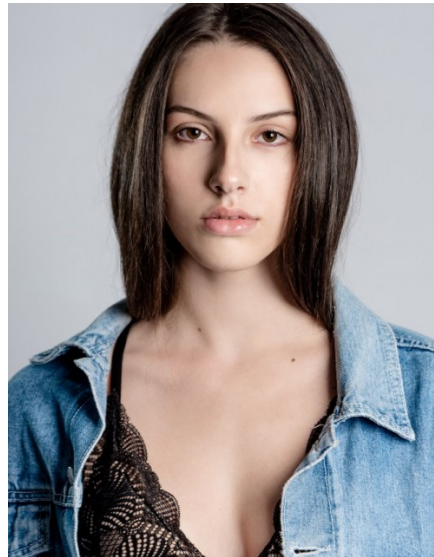

GABRIELA ROSA

Cabelos Castanhos Escuros · Olhos Castanhos Claros · Altura 1,74 m · Busto 80 cm · Cintura 61 cm · Quadril 89 cm · Manequim 36 · Sapato 38

F. 18 3903-9771 / C. 18 997451107 - www.azmodels.com.br