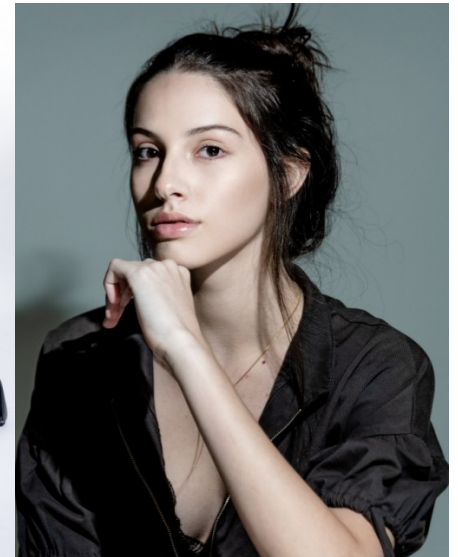

GABRIELA ROSA

Cabelos Castanhos Escuros · Olhos Castanhos Claros · Altura 1,74 m · Busto 80 cm · Cintura 61 cm · Quadril 89 cm · Manequim 36 · Sapato 38

F. 18 3903-9771 / C. 18 997451107 - www.azmodels.com.br