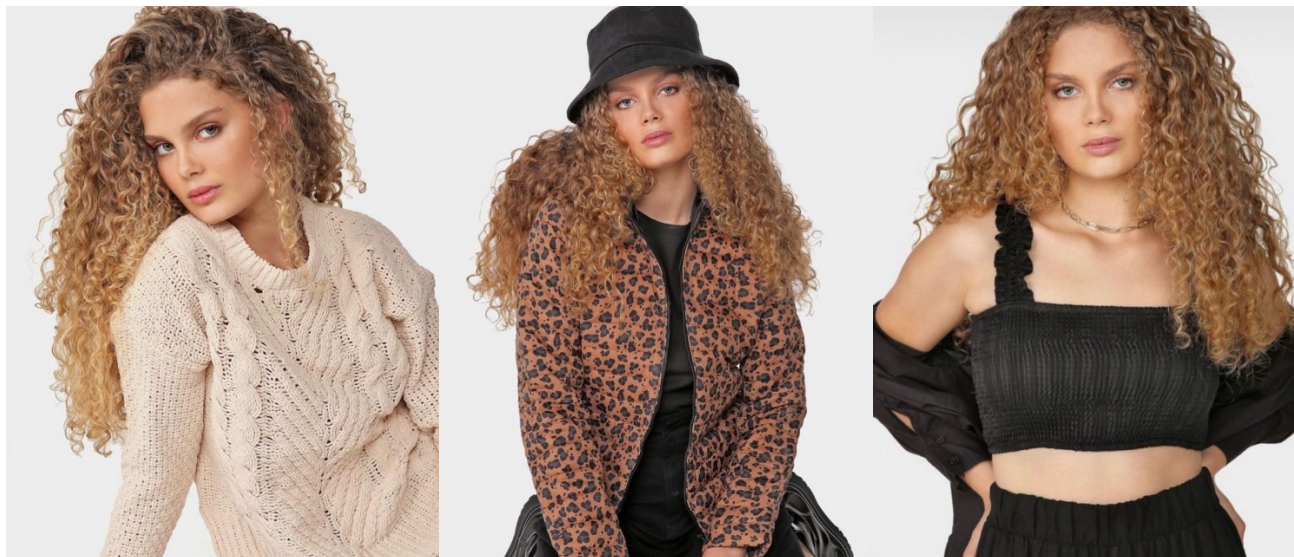

EDUARDA SCHUMACHER

Cabelos Loiros · Olhos Azuis · Altura 1,75 m · Busto 88 cm · Cintura 65 cm · Quadril 91 cm · Manequim 36

F. 18 3903-9771 / C. 18 997451107 - [www.azmodels.com.br](http://www.azmodels.com.br)