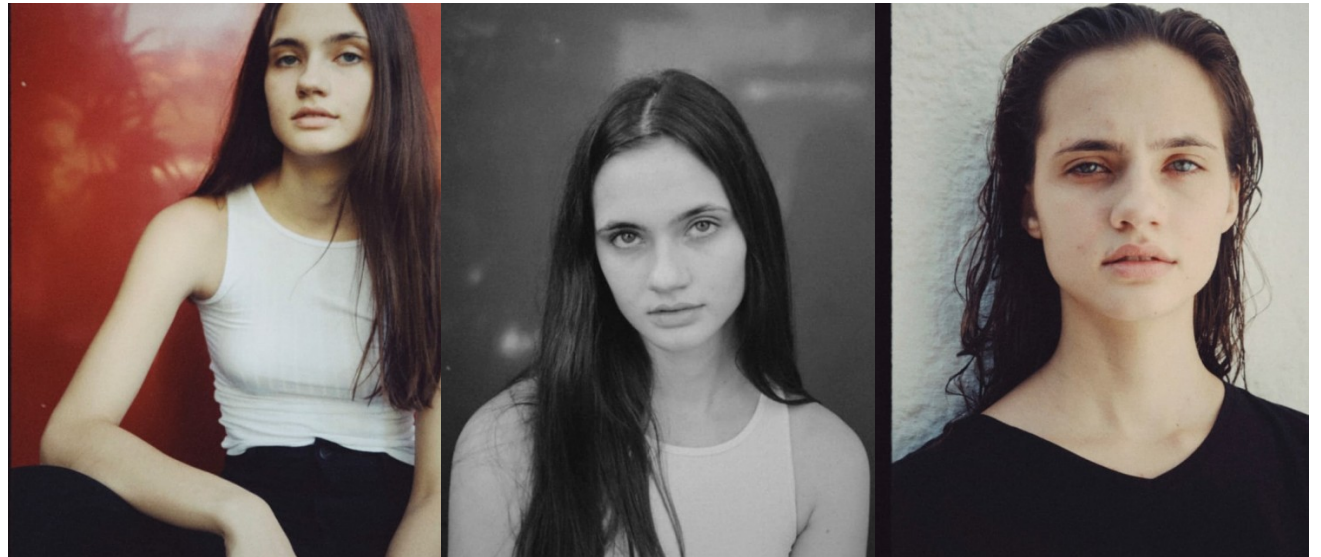

ANA MERISSI

Cabelos Castanhos Claros · Olhos Azuis · Altura 1,75 m · Busto 84 cm · Cintura 63 cm · Quadril 97 cm ·
Manequim 36/38 · Sapato 39/40

F. 18 3903-9771 / C. 18 997451107 - www.azmodels.com.br