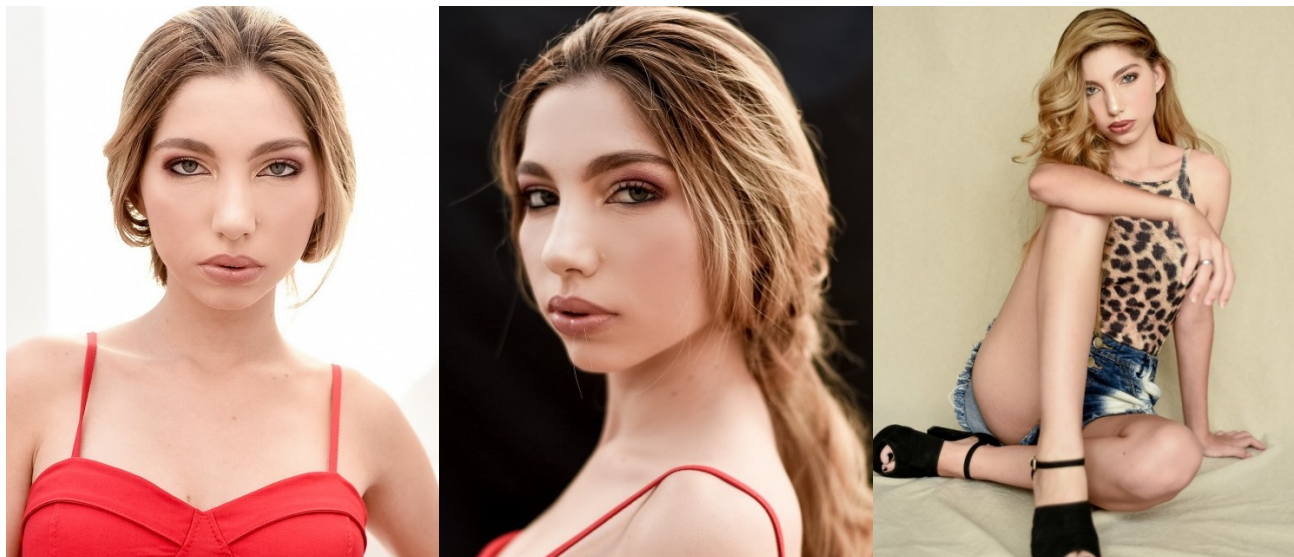

NAILA VITORIA

Cabelos Loiros · Olhos Azuis · Busto 77 cm · Cintura 61 cm · Quadril 84 cm · Manequim 36 · Sapato 35/36

F. 18 3903-9771 / C. 18 997451107 - www.azmodels.com.br