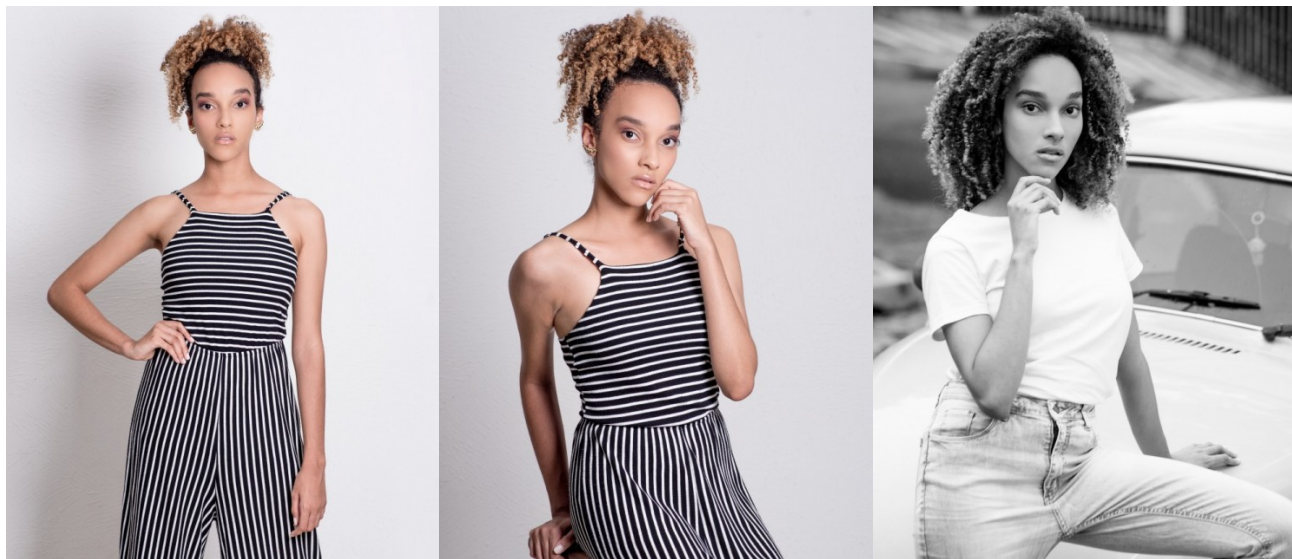

CAMILY SOUZA

Cabelos Castanhos Claros · Olhos Castanhos Escuros · Busto 77 cm · Cintura 66 cm · Quadril 87 cm ·
Manequim 36 · Sapato 36/37

F. 18 3903-9771 / C. 18 997451107 - www.azmodels.com.br