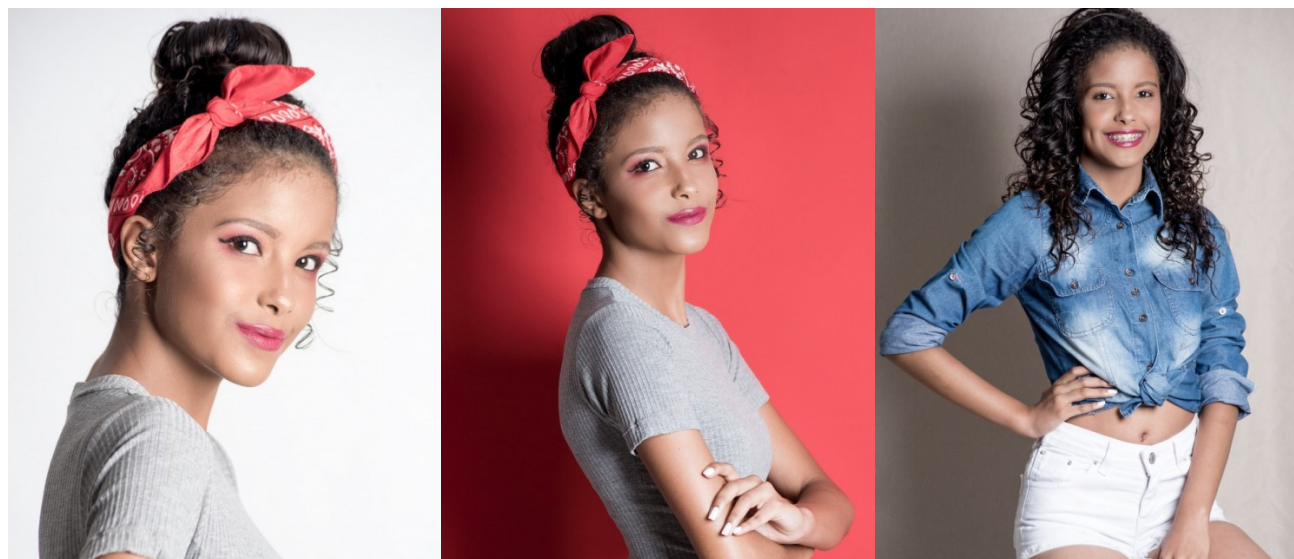

MARIA CLARA SESILIO

Cabelos Castanhos Escuros · Olhos Castanhos Escuros · Altura 1.66 m · Busto 80 cm · Cintura 60 cm · Quadril  
85 cm · Manequim 34 · Sapato 37

F. 18 3903-9771 / C. 18 997451107 - [www.azmodels.com.br](http://www.azmodels.com.br)