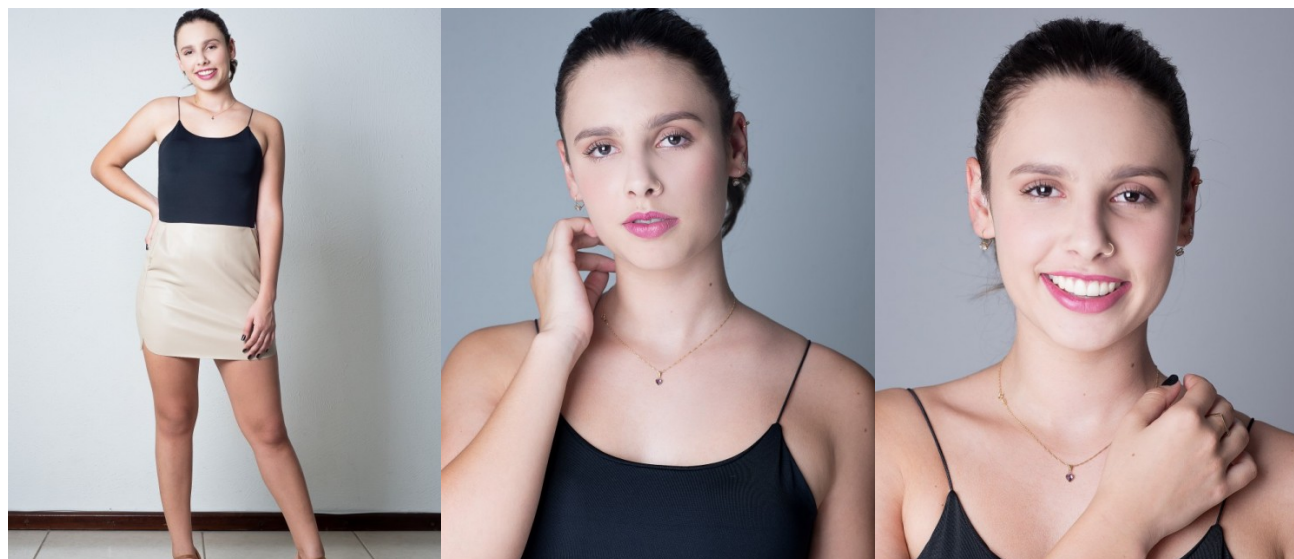

SOFIA MELLO

Cabelos Loiros · Olhos Castanhos Escuros · Altura 1.70 m · Busto 87 cm · Cintura 73 cm · Quadril 100 cm ·  
Manequim 38 · Sapato 27

F. 18 3903-9771 / C. 18 997451107 - [www.azmodels.com.br](http://www.azmodels.com.br)