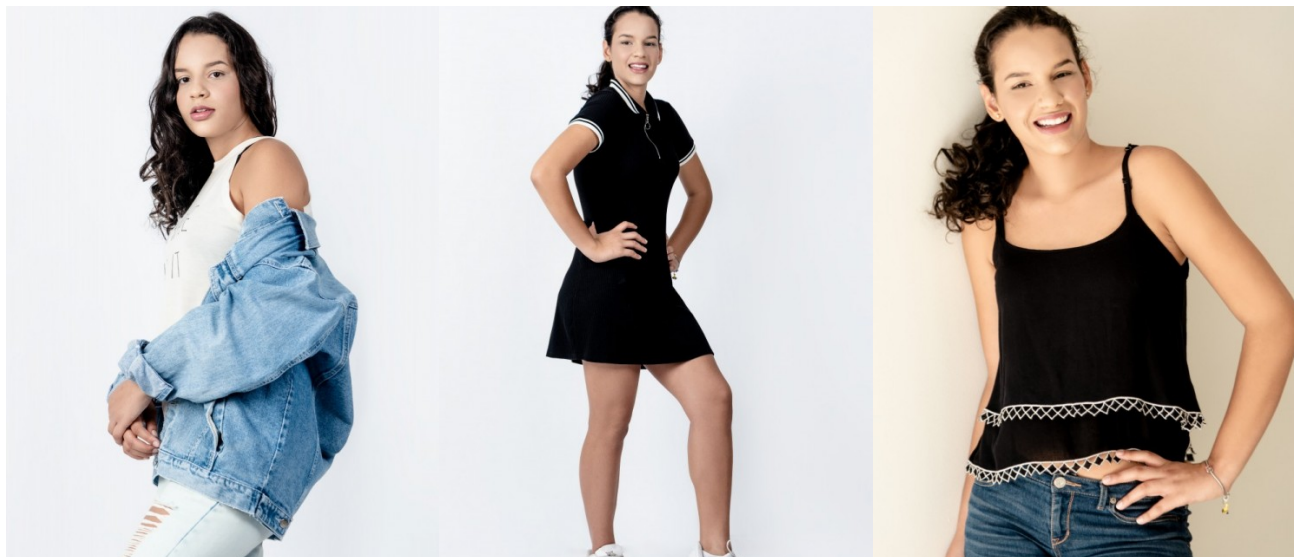

IZABELA BEZERRA

Cabelos Castanhos Escuros · Olhos Castanhos Escuros · Altura 1,72 m · Busto 90 cm · Cintura 78 cm · Quadril
104 cm · Manequim 42 · Sapato 39

F. 18 3903-9771 / C. 18 997451107 - www.azmodels.com.br