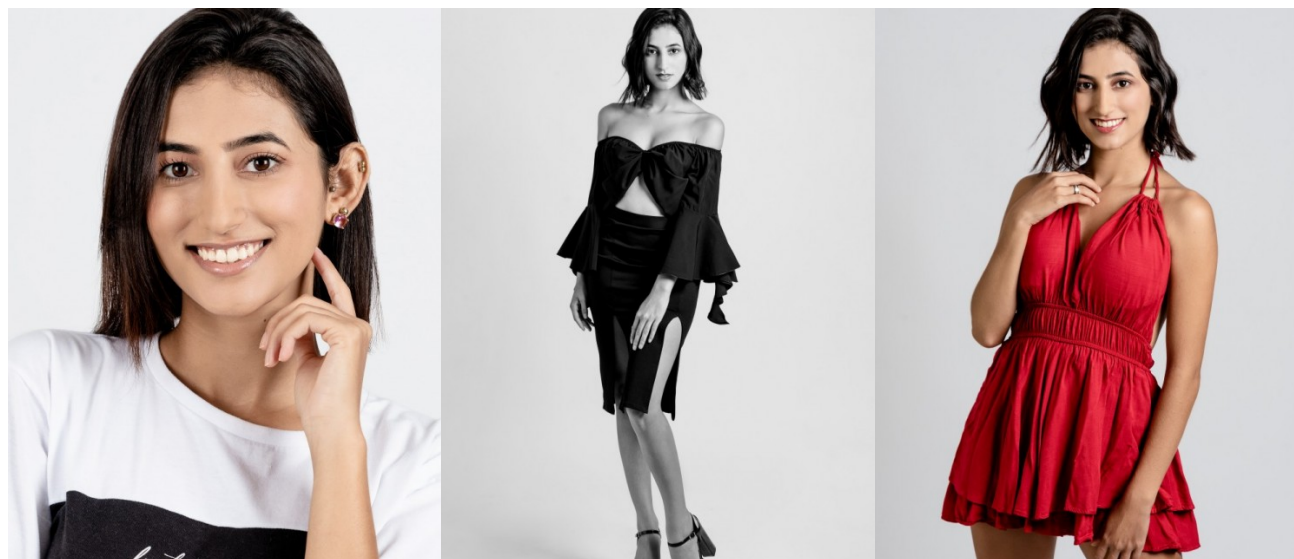

AMANDA LAGE

Cabelos Castanhos Escuros · Olhos Castanhos Escuros · Altura 1,57 m · Busto 86 cm · Cintura 66 cm · Quadril 88 cm · Manequim 36 · Sapato 36

F. 18 3903-9771 / C. 18 997451107 - [www.azmodels.com.br](http://www.azmodels.com.br)