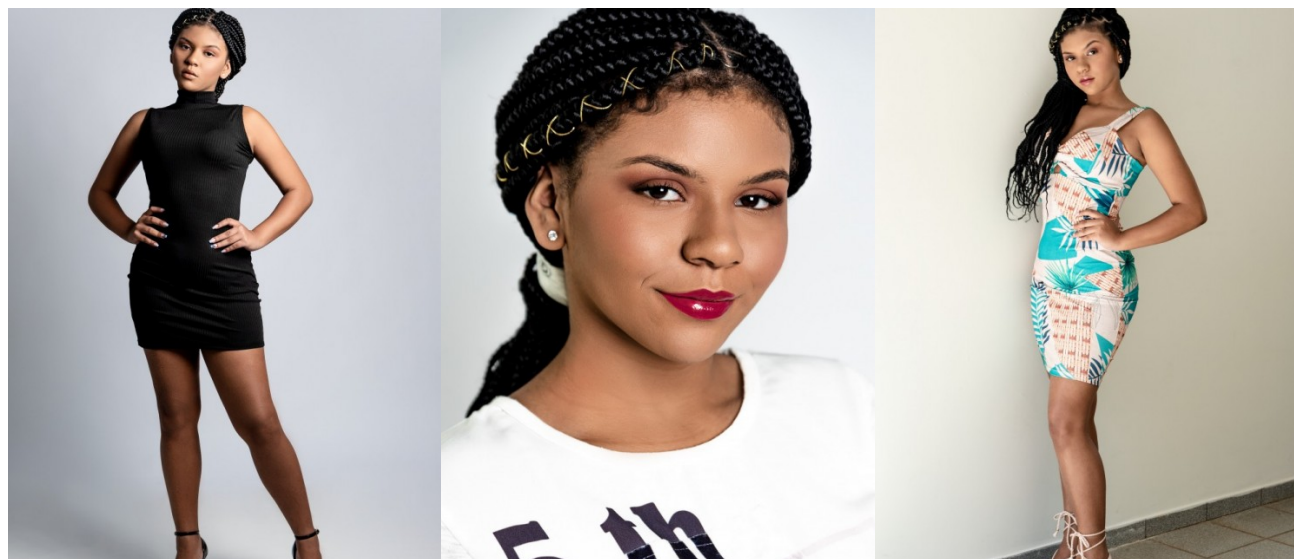

ANA LUIZA DA SILVA

Cabelos Castanhos Escuros · Olhos Castanhos Escuros · Altura 1,60 m · Busto 92 cm · Cintura 73 cm · Quadril 99 cm · Manequim 40 · Sapato 36/37

F. 18 3903-9771 / C. 18 997451107 - www.azmodels.com.br