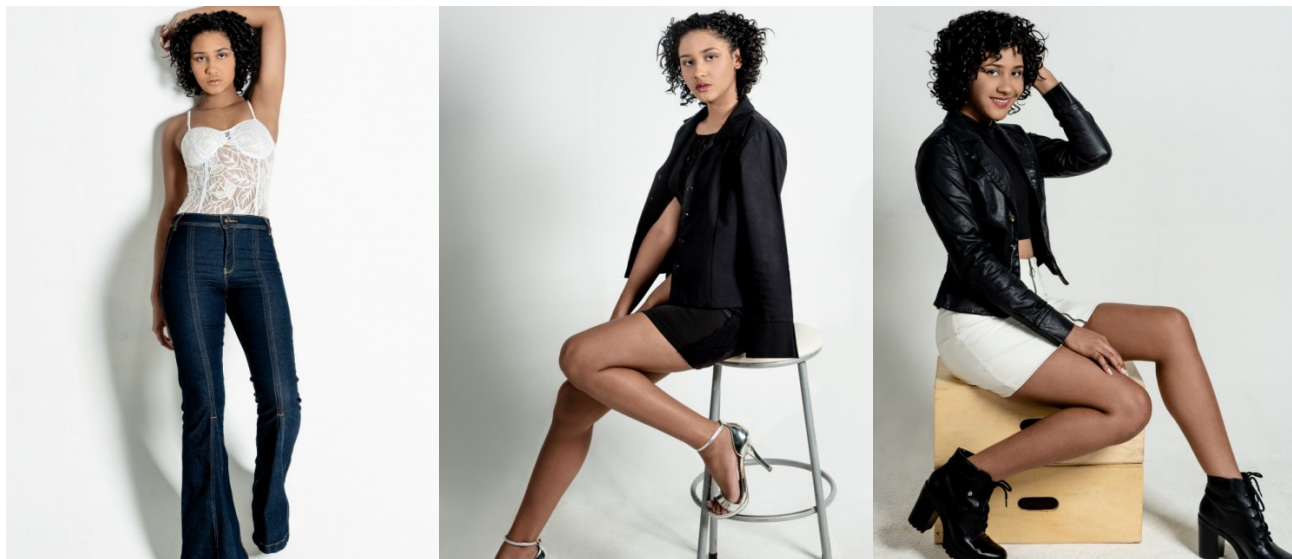

ALESSANDRA FÉLIX

Cabelos Castanhos Escuros · Olhos Castanhos Escuros · Manequim 38 · Sapato 39

F. 18 3903-9771 / C. 18 997451107 - [www.azmodels.com.br](http://www.azmodels.com.br)