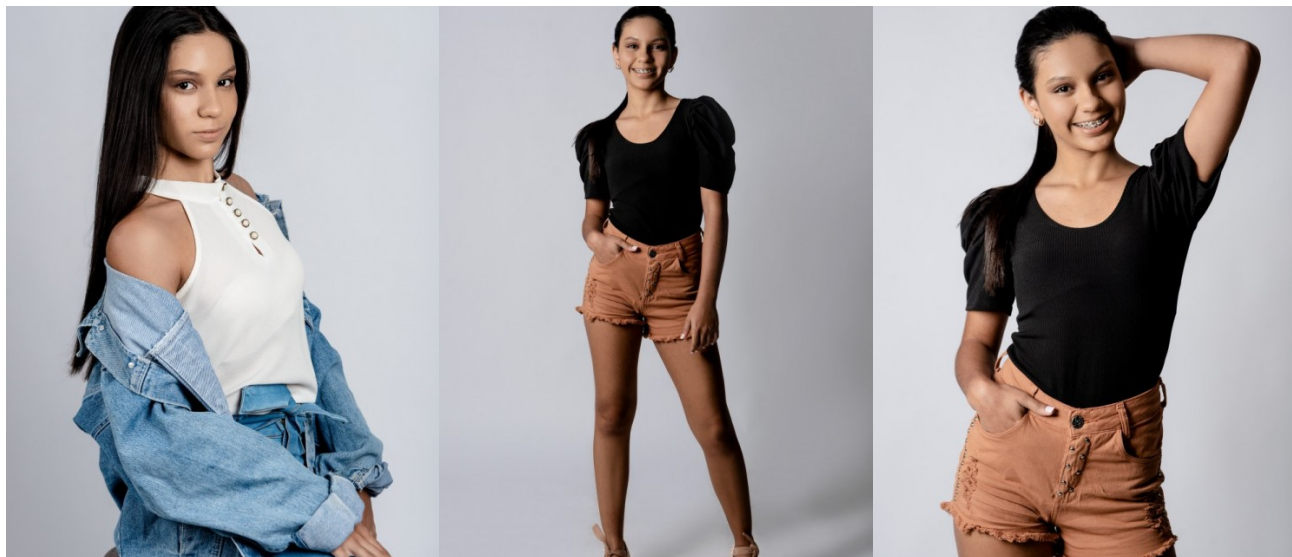

MIRELLY TENÓRIO

Cabelos Castanhos Escuros · Olhos Castanhos Escuros · Altura 1,58 m · Busto 83 cm · Cintura 68 cm · Quadril 89 cm · Manequim 34/36 · Sapato 36

F. 18 3903-9771 / C. 18 997451107 - [www.azmodels.com.br](http://www.azmodels.com.br)