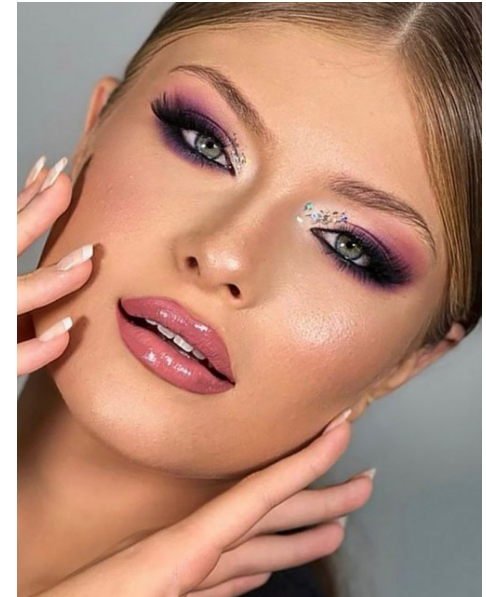

LUMA SERIKAKU

www.azmodels.com.br 18 3903-9771

AZ MODELS
M A N A G E M E N T

Cabelos Loiros Olhos Azuis Altura 1,78m Busto 92cm Cintura 70cm Quadril 99cm Manequim 38/40 Sapato 38