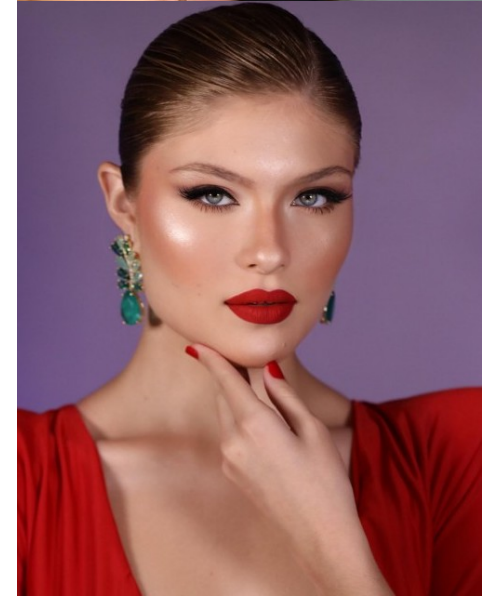

LUMA SERIKAKU

www.azmodels.com.br 18 3903-9771

AZ MODELS
M A N A G E M E N T

Cabelos Loiros Olhos Azuis Altura 1,78m Busto 92cm Cintura 70cm Quadril 99cm Manequim 38/40 Sapato 38